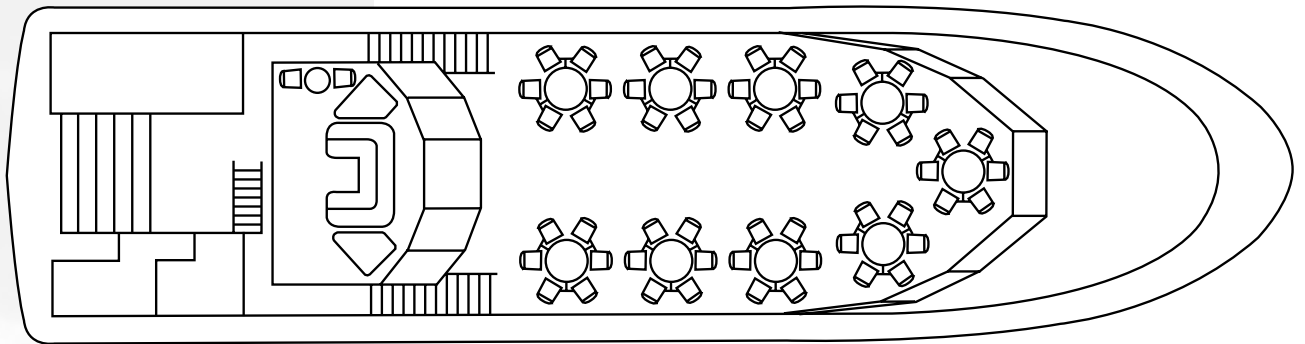

Draufsicht, Oberdeck