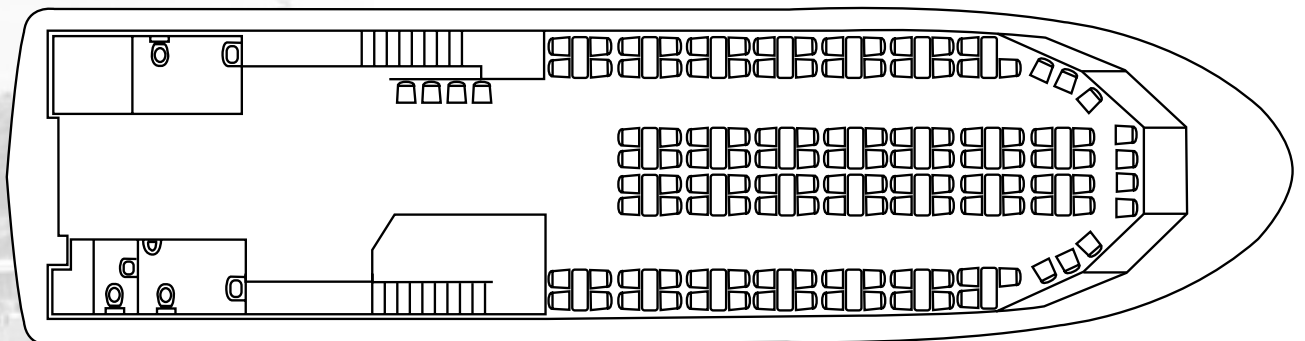

Gern werden wir für Sie tätig ...

Schiffsdaten

Länge ü. A.	30 m
Breite ü. A.	8 m
Geschwindigkeit	11 kn
Motor-Leistung	900 PS

Sitzplätze

Hauptdeck	Freideck	Gesamt
120	60	180

St. Pauli
Reeperbahn
Altenwerder
Hafencity
Harmonie
Waltershof
Elbmeile
Övelgönne
Tollerort

Draufsicht, Hauptdeck