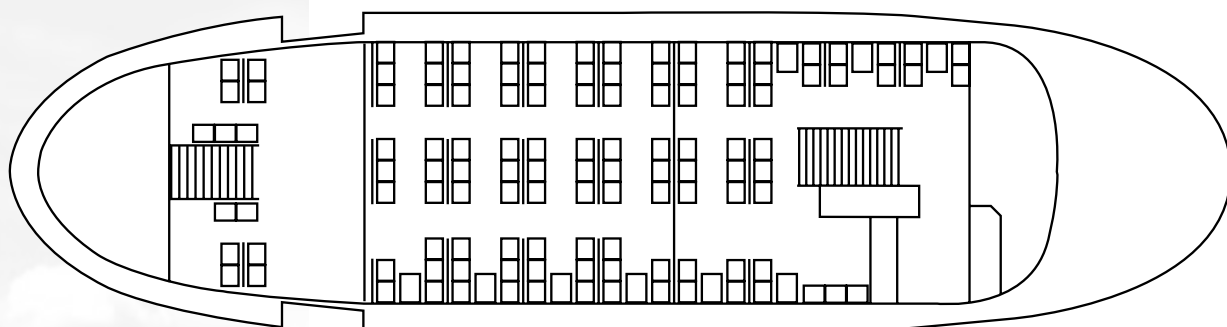

## Schiffsdaten

Länge ü. A.	30 m
Breite ü. A.	8 m
Geschwindigkeit	10,5 kn
Motor-Leistung	900 PS
Tanzfläche	
Gastronomie	

# Schiffstyp

Seitenansicht

Draufsicht, Oberdeck

Draufsicht, Hauptdeck