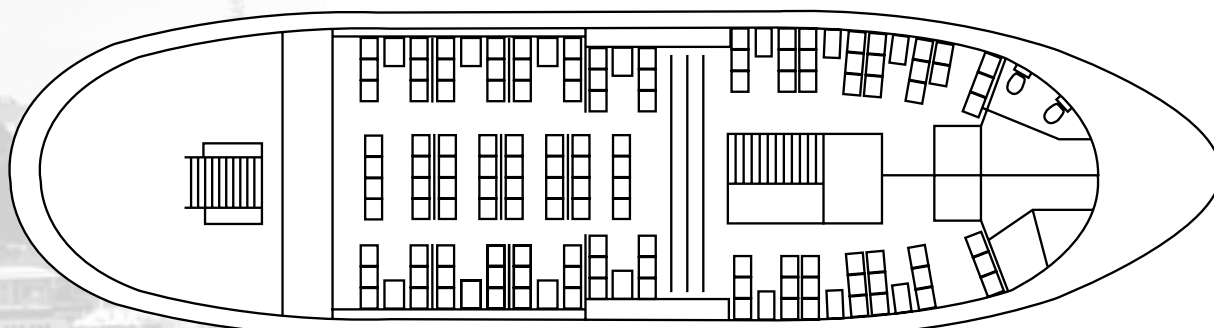

## Schiffsdaten

Länge ü. A.	30 m
Breite ü. A.	8 m
Geschwindigkeit	10,5 kn
Motor-Leistung	900 PS
Tanzfläche	
Gastronomie	

# Schiffstyp

Seitenansicht

Draufsicht, Oberdeck

Draufsicht, Hauptdeck